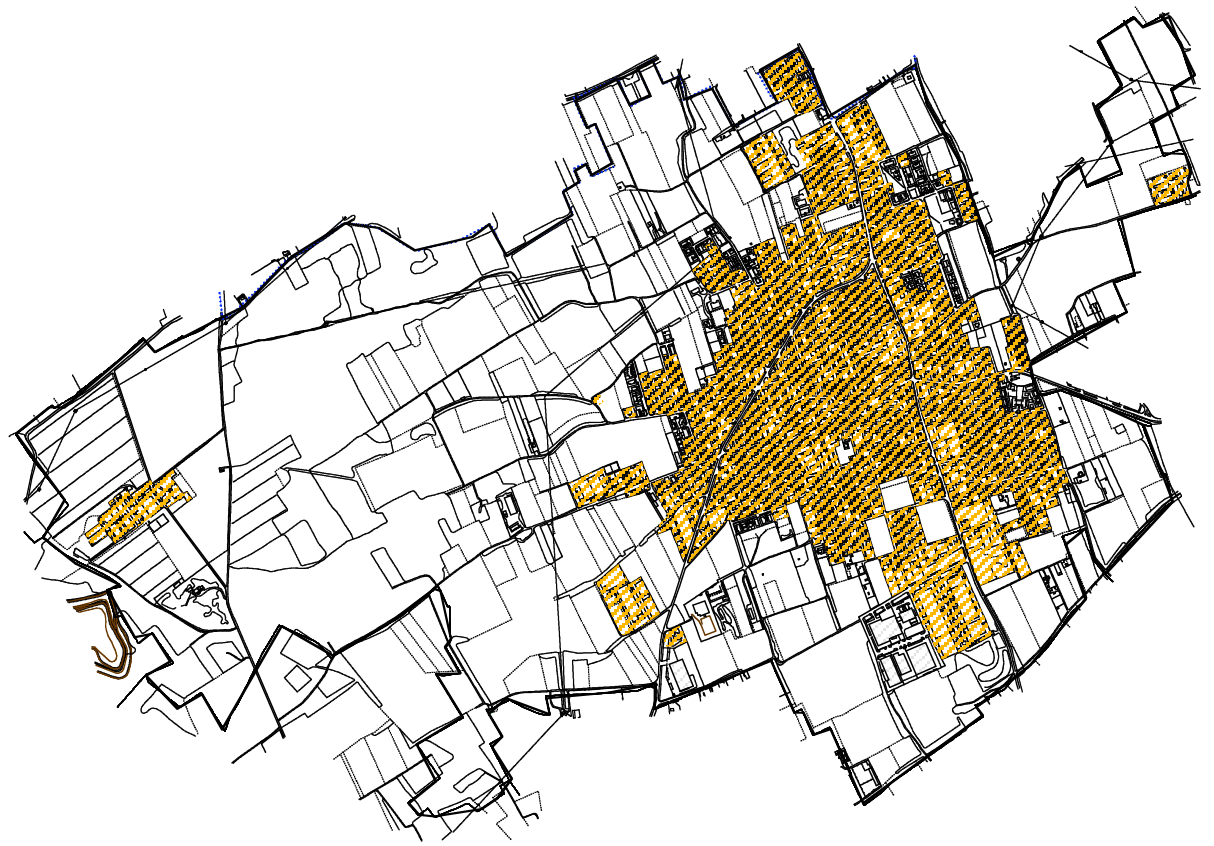

DINAMICA INSEDIATIVA

-  **1981** *Regione Lombardia - Carta Tecnica Regionale*
-  **1994** *Regione Lombardia - Carta Tecnica Regionale*
-  **2008** *Comune di Dairago - Aerofotogrammetria del territorio comunale*

Foglio di inquadramento territoriale

SISTEMA URBANO E INSEDIATIVO

*INTERO TERRITORIO - Crescita urbana e dinamica insediativa recente
(1980-1994-2008)*

scala 1:25.000

Allegato

4.3

1981

Regione Lombardia - Carta Tecnica Regionale

1994

Regione Lombardia - Carta Tecnica Regionale

2008

Comune di Dairago - Aerofotogrammetria del territorio comunale