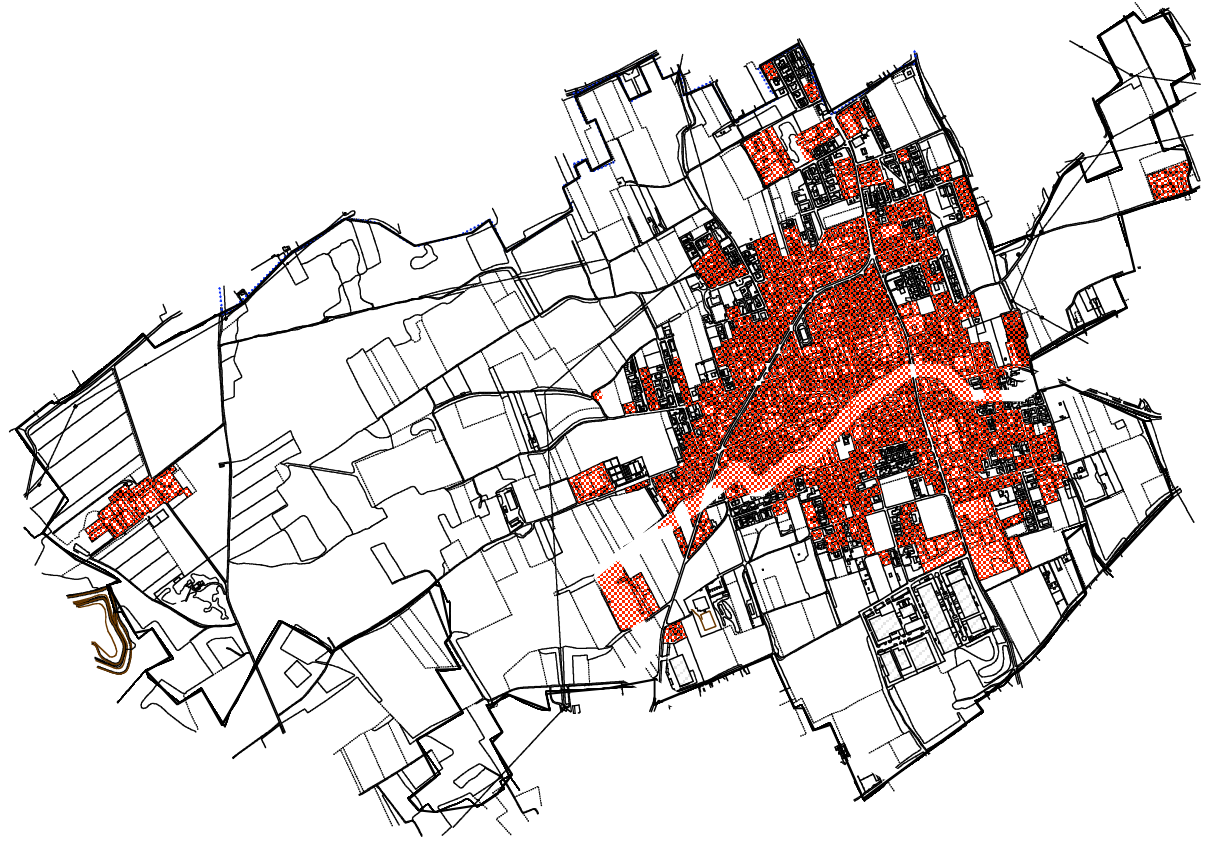

DINAMICA INSEDIATIVA

-  **1981** *Regione Lombardia - Carta Tecnica Regionale*
-  **1994** *Regione Lombardia - Carta Tecnica Regionale*
-  **2008** *Comune di Dairago - Aerofotogrammetria del territorio comunale*

Foglio di inquadramento territoriale

SISTEMA URBANO E INSEDIATIVO

*INTERO TERRITORIO - Crescita urbana e dinamica insediativa recente
(1980-1994-2008)*

scala 1:25.000

Allegato

4.3

1981

Regione Lombardia - Carta Tecnica Regionale

1994

Regione Lombardia - Carta Tecnica Regionale

2008

Comune di Dairago - Aerofotogrammetria del territorio comunale